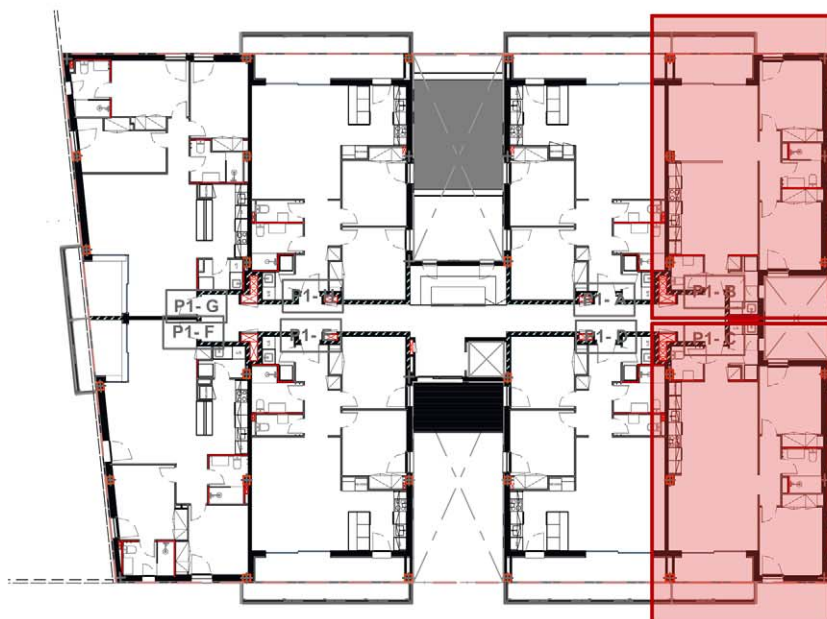

N

1:50 PISO TIPO 5

**VIVIENDA TIPO 5: 6 UD**

**Superficies Construidas**

Piso	Nombre	Tipo	Área medida	Superficie (terrazas 0% - 50%)
	P1 B	PISO	82,05	82,05
	P1 B	TERRAZA CUBIERTA	8,51	4,26
				<b>86,31 m<sup>2</sup></b>

PL. TERCERA

PL. PRIMERA Y SEGUNDA