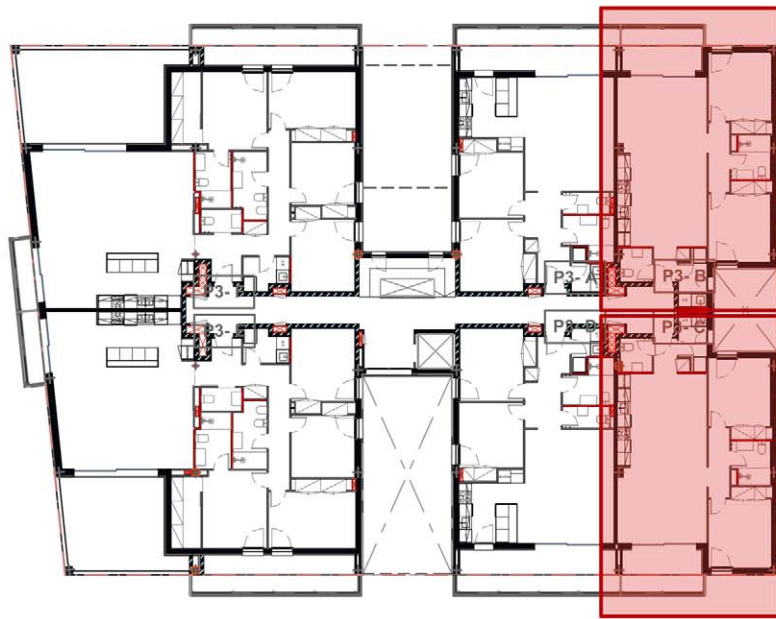

N

1:50 PISO TIPO 5

**VIVIENDA TIPO 5: 6 UD**

**Superficies Construidas**

Piso	Nombre	Tipo	Área medida	Superficie (terrazas 0% - 50%)
	P1 B	PISO	82,05	82,05
	P1 B	TERRAZA CUBIERTA	8,51	4,26
				<b>86,31 m<sup>2</sup></b>

PL. TERCERA

PL. PRIMERA Y SEGUNDA