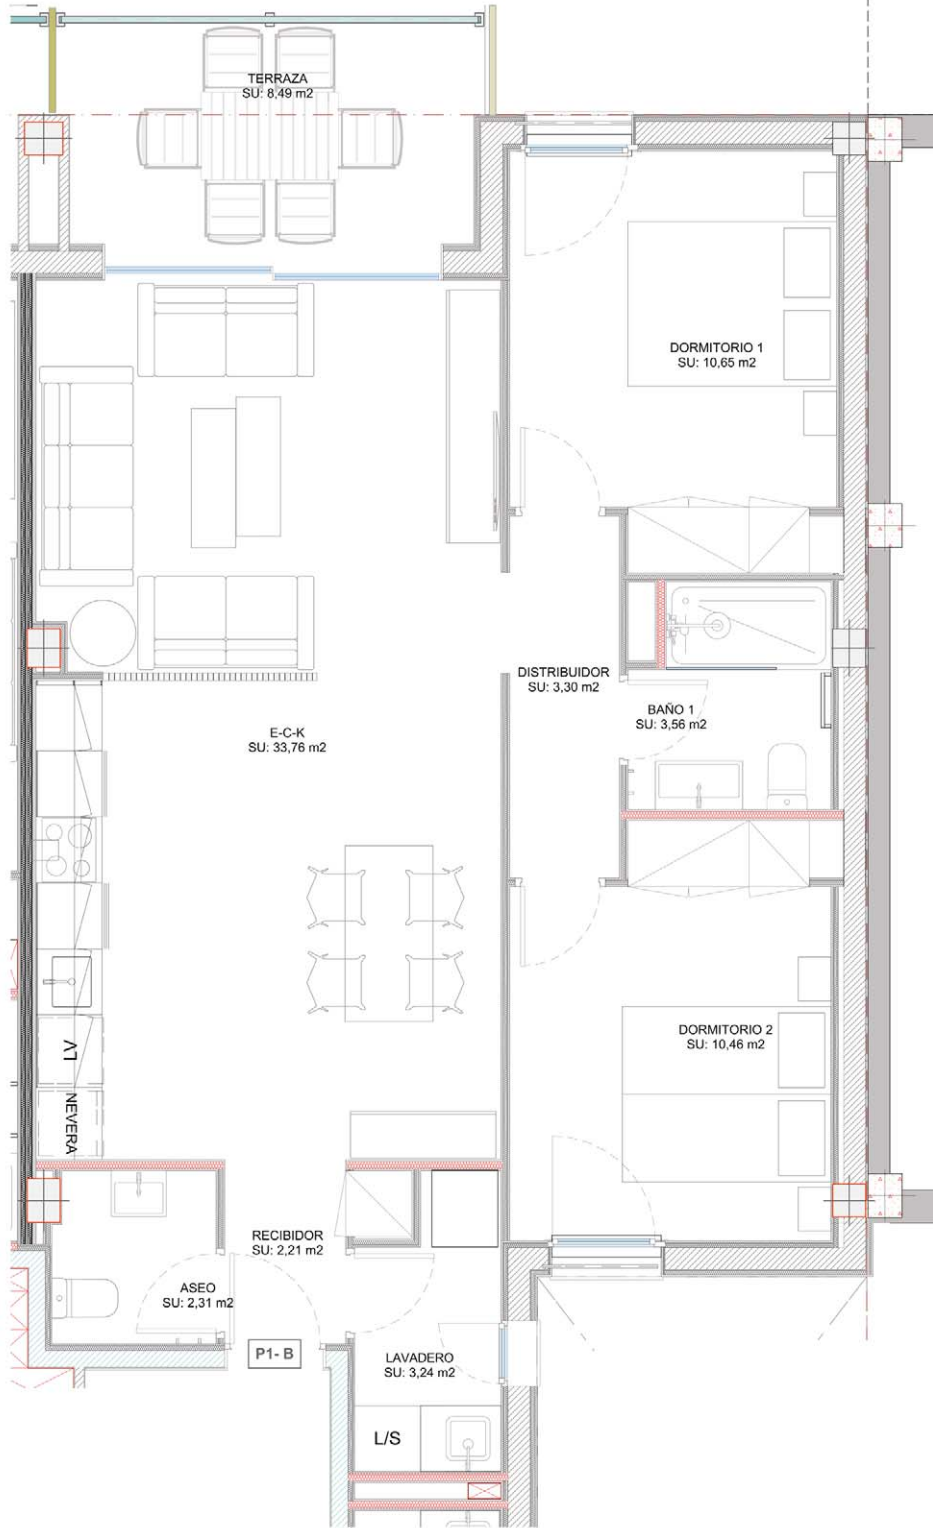

N

1:50 PISO TIPO 5

**VIVIENDA TIPO 5: 6 UD**

**Superficies Construidas**

Piso	Nombre	Tipo	Área medida	Superficie (terrazas 0% - 50%)
	P1 B	PISO	82,05	82,05
	P1 B	TERRAZA CUBIERTA	8,51	4,26
				<b>86,31 m<sup>2</sup></b>

PL. TERCERA

PL. PRIMERA Y SEGUNDA