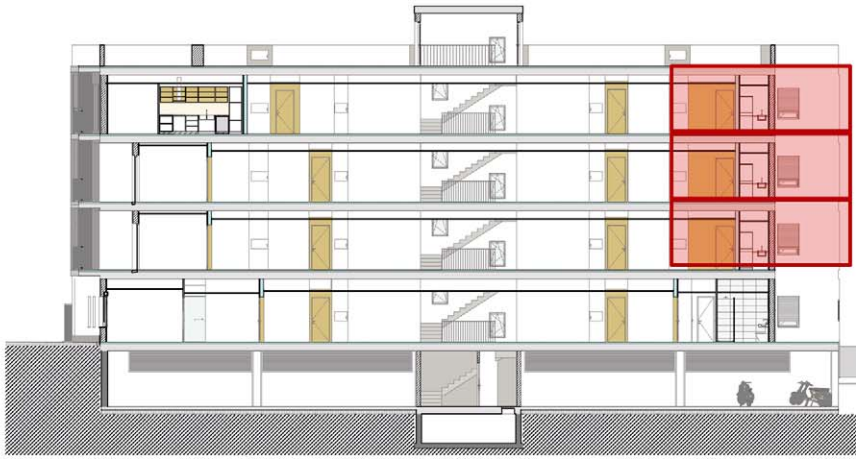

N

1:50 PISO TIPO 5

**VIVIENDA TIPO 5: 6 UD**

**Superficies Construidas**

Piso	Nombre	Tipo	Área medida	Superficie (terrazas 0% - 50%)
	P1 B	PISO	82,05	82,05
	P1 B	TERRAZA CUBIERTA	8,51	4,26
				<b>86,31 m<sup>2</sup></b>